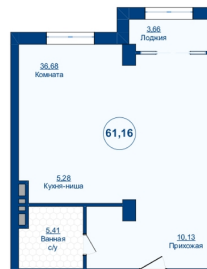

Номер квартиры	Цена	Этаж	Площадь
298	5445440	16	29.92

Западный
луч

Западный
луч

Вариант планировки

Западный
луч

Отдел продаж: г. Челябинск, Энгельса 4, тел. [8 \(351\) 218-08-88](tel:83512180888)

Сайт: жизньвлуче.рф