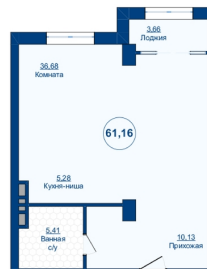

Номер квартиры	Цена	Этаж	Площадь
284	5445440	14	29.92

Западный
луч

Западный
луч

Вариант планировки

Западный
луч

Отдел продаж: г. Челябинск, Энгельса 4, тел. [8 \(351\) 218-08-88](tel:83512180888)

Сайт: жизньвлуче.рф