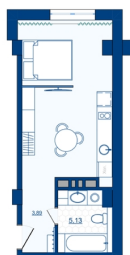

Номер квартиры

Цена

Этаж

Площадь

4200000

31.67

Западный
луч

Вариант планировки